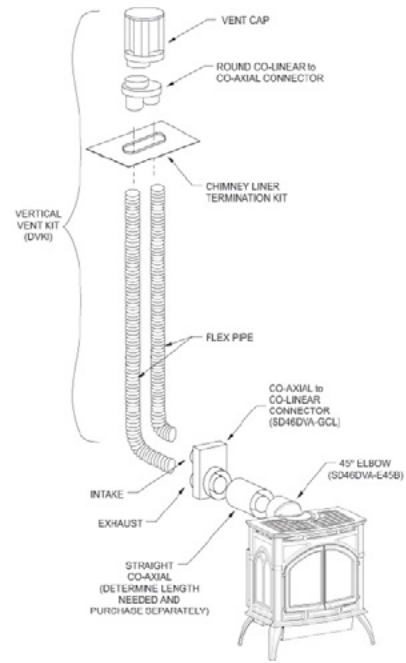

RUSHMORE	RUSHMORE	MCKINLEY	BOULEVARD	LOFT	TAHOE	TAHOE CLEAN	INSERTS
DVCT	DVCT INSERT	DVCTL	DVLL	DVL	DVD DVP DVX	DVCD DVCC DVCP DVCX	DVC DVCP

VENTING

Stove Venting

4 X 6 5/8 VENTING - GALVANIZED			
6-in. Pipe (Galv)	SD46DVA06		$82
8-in. DV Pipe Ext, 3 to 7 in (Galv)	SD46DVA08A		$96
9-in. Pipe (Galv)	SD46DVA09		$99
12-in. Pipe (Galv)	SD46DVA12		$106
16-in. DV Pipe Ext, 3 to 15 in (Galv)	SD46DVA16A		$99
24-in. Pipe (Galv)	SD46DVA24		$146
36-in. Pipe (Galv)	SD46DVA36		$183
48-in. Pipe (Galv)	SD46DVA48		$209
60-in. Pipe (Galv)	SD46DVA60		$259
Elbow (Galv)	SD46DVAE45		$146
Elbow 90-degree (Galv)	SD46DVAE90		$172

4 X 6 5/8 VENTING - USE BLACK WHERE VISIBLE IN ROOM			
6-in. Pipe (Black)	SD46DVA06B		$130
8-in. DV Pipe Ext, 3 to 7 in (Black)	SD46DVA08AB		$198
9-in. Pipe (Black)	SD46DVA09B		$130
12-in. Pipe (Black)	SD46DVA12B		$146
24-in. Pipe (Black)	SD46DVA24B		$188
36-in. Pipe (Black)	SD46DVA36B		$240
48-in. Pipe (Black)	SD46DVA48B		$277
60-in. Pipe (Black)	SD46DVA60B		$311
Elbow (Black)	SD46DVAE45B		$162
Elbow 90-degree, Black	SD46DVAE90B		$183

STOVE VENTING - HORIZONTAL TERMINATION KITS			
Horizontal DV 45-Deg Kit, Incl: SD46DVAE45B, SD46DVA12B, SD46DVADC, SD46DVAWT, SD46DVAHC, fits DVP20CC (NG only)	DVK45NAT		$1,349
Vent Kit - Horizontal 45° Direct-Vent Kit	DVKHP45		$1,349
Vent Kit - Vertical 45° Direct-Vent Kit	DVKVP45		$1,143

STOVE VENTING FOR EXISTING FIREPLACE FLUE			
Vent Kit, High Wind Vert Co-Linear 3 X 35 Ft	SD46DVACL33		$1,015
DV Adaptor, Co-Axial to Co-Linear	SD46DVAGCL		$440
Vent Extension Kit, 17 ft (35 ft flex, 2 connectors, 4 clamps)	DVK35		$272
Vent Kit - Vertical	DVKI2P		$650